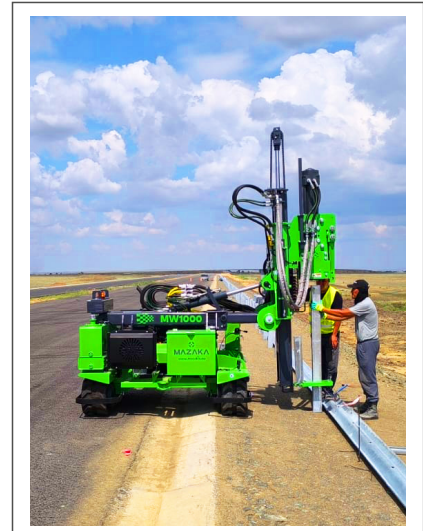

MAZAKA
GROUP